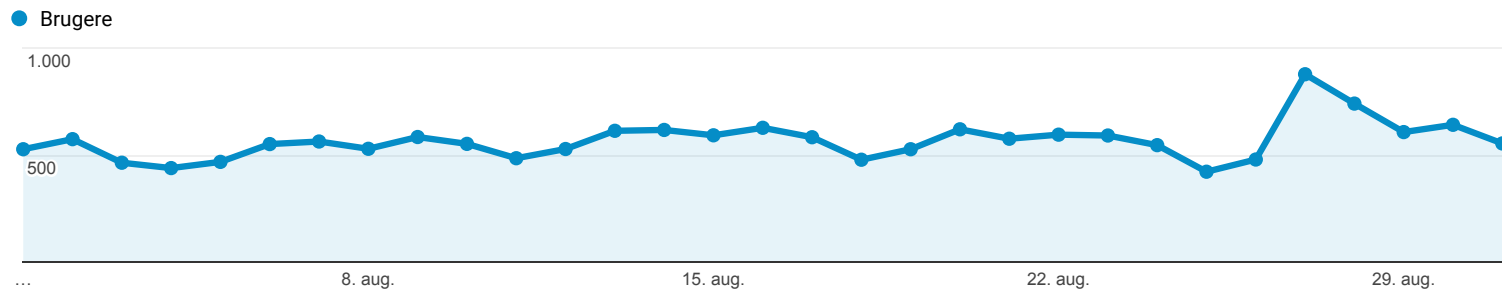

## Målgruppeoversigt

Alle brugere  
100,00 % Brugere

1. aug. 2018 - 31. aug. 2018

### Oversigt

■ New Visitor ■ Returning Visitor

Sprog	Brugere	% Brugere
1. da-dk	6.213	71,41 %
2. da	865	9,94 %
3. en-us	451	5,18 %
4. pl-pl	146	1,68 %
5. fr	139	1,60 %
6. pt-br	95	1,09 %
7. de-de	85	0,98 %
8. nl-nl	67	0,77 %
9. fi-fi	60	0,69 %
10. en-gb	52	0,60 %