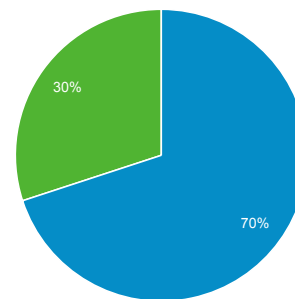

Målgruppeoversigt

Alle brugere
100,00 % Brugere

1. feb. 2021 - 28. feb. 2021

Oversigt

Brugere
12.410

Nye brugere
10.006

Sessioner
28.370

Antal sessioner pr. bruger
2,29

Sidevisninger
215.240

Sider pr. session
7,59

Gns. sessionsvarighed
00:04:30

Afvisningsprocent
35,73 %

New Visitor Returning Visitor

Sprog	Brugere	% Brugere
1. da-dk	8.058	64,75 %
2. da	1.691	13,59 %
3. en-us	623	5,01 %
4. pl-pl	210	1,69 %
5. en-gb	205	1,65 %
6. sv-se	129	1,04 %
7. fi-fi	127	1,02 %
8. nb-no	122	0,98 %
9. de-de	99	0,80 %
10. nl-nl	98	0,79 %