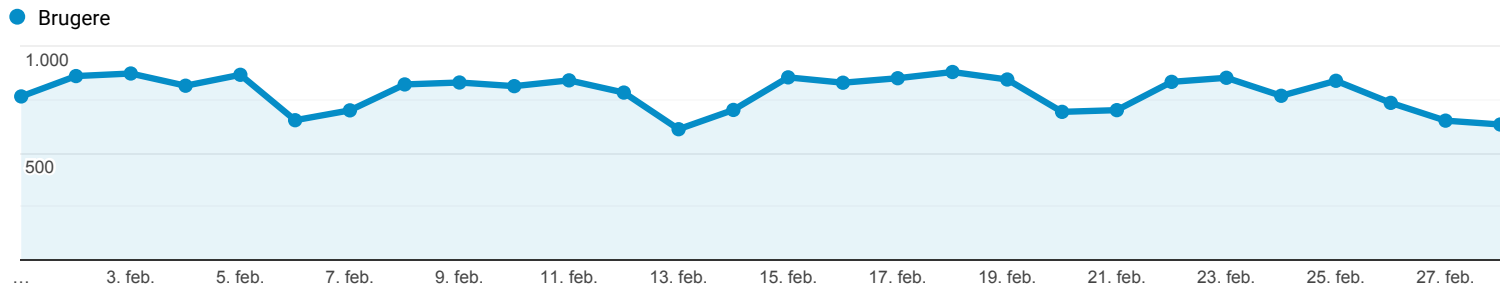

Målgruppeoversigt

Alle brugere
100,00 % Brugere

1. feb. 2021 - 28. feb. 2021

Oversigt

Brugere
12.410

Nye brugere
10.006

Sessioner
28.370

Antal sessioner pr. bruger
2,29

Sidevisninger
215.240

Sider pr. session
7,59

Gns. sessionsvarighed
00:04:30

Afvisningsprocent
35,73 %

New Visitor Returning Visitor

Sprog	Brugere	% Brugere
1. da-dk	8.058	64,75 %
2. da	1.691	13,59 %
3. en-us	623	5,01 %
4. pl-pl	210	1,69 %
5. en-gb	205	1,65 %
6. sv-se	129	1,04 %
7. fi-fi	127	1,02 %
8. nb-no	122	0,98 %
9. de-de	99	0,80 %
10. nl-nl	98	0,79 %