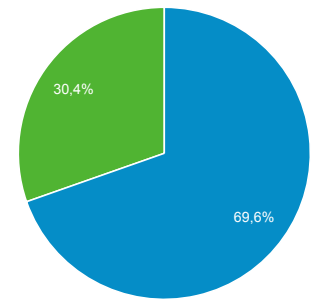

Sprog	Brugere	% Brugere
1. da-dk	3.510	35,76 %
2. da	3.391	34,55 %
3. en-us	1.710	17,42 %
4. en-gb	126	1,28 %
5. pl-pl	94	0,96 %
6. nl-nl	75	0,76 %
7. de	67	0,68 %
8. sv-se	60	0,61 %
9. fi-fi	57	0,58 %
10. pl	48	0,49 %