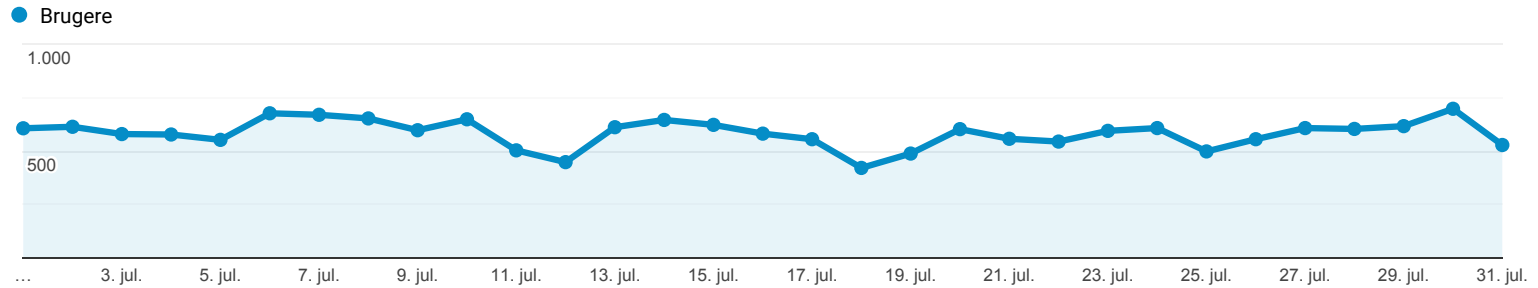

## Målgruppeoversigt

Alle brugere  
100,00 % Brugere

1. jul. 2020 - 31. jul. 2020

### Oversigt

■ New Visitor ■ Returning Visitor

Sprog	Brugere	% Brugere
1. da-dk	3.510	35,76 %
2. da	3.391	34,55 %
3. en-us	1.710	17,42 %
4. en-gb	126	1,28 %
5. pl-pl	94	0,96 %
6. nl-nl	75	0,76 %
7. de	67	0,68 %
8. sv-se	60	0,61 %
9. fi-fi	57	0,58 %
10. pl	48	0,49 %